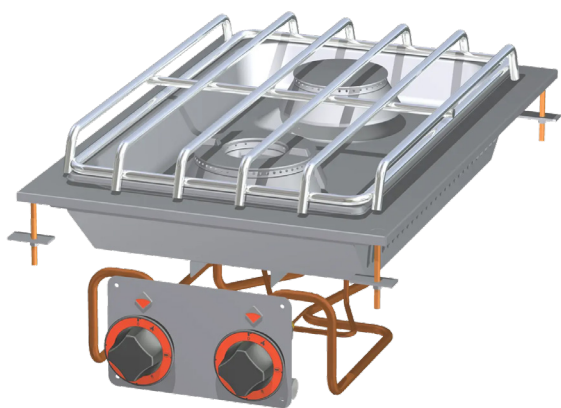

## Sporák drop-in plynová 2x hořák

<b>Model</b>	<b>Sap kód</b>	00007444
PCD-64G	<b>Skupina artiklů</b>	Sporáky

- Typ spotřebiče: Plynové zařízení
- Příkon zóny 1 [kW]: 7,5
- Příkon zóny 2 [kW]: 5,5
- Zapalování: Věčný plamen
- Stupeň krytí ovládacích prvků: IPX5
- Materiál: Nerez

## Sporák drop-in plynová 2x hořák

Model

Sap kód

00007444

PCD-64G

Skupina artiklů

Sporáky

A	Data plate		C	Gas connection	ISO 7-1 1/2" M
---	------------	--	---	----------------	----------------

### Sporák drop-in plynová 2x hořák

<b>Model</b>	<b>Sap kód</b>	00007444
PCD-64G	<b>Skupina artiklů</b>	Sporáky