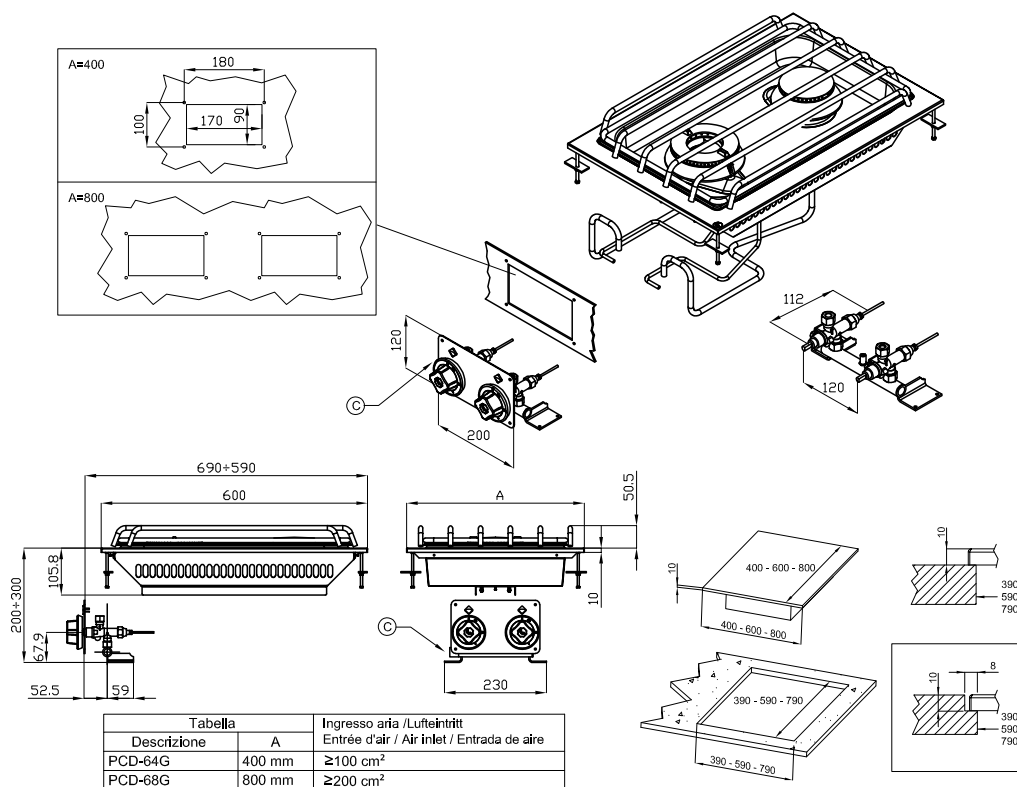

## Sporák drop-in plynová 2x hořák

Model

Sap kód

00007444

PCD-64G

Skupina artiklů

Sporáky

A	Data plate		C	Gas connection	ISO 7-1 1/2" M
---	------------	--	---	----------------	----------------